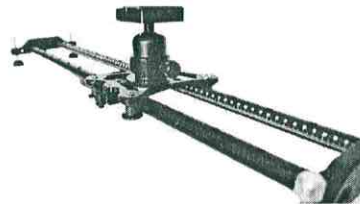

(https://www.shoptime.com.br/mapa-do-site) (https://www.shoptime.com.br) O que você procura hoje?

LOUCURA DO DIA Seja prime (https://www.shoptime.com.br/landingpage/prime?chave=prf_hm_tt_0_0_prime) Baixe o APP Semana do Cliente Notes com c

ame Pague com Ame usando seu cartão de crédito, ganhe até 15% do valor do produto de volta e parcelle em até 12x sem juros. Simple: baixou, comprou, ganhou!

(https://www.shoptime.com.br/landingpage/ame?chave=prf_hm_bn_0_1_produto)

< Kits de Acessórios (/categoria/cameras-e-filmadoras/acessorios-para-cameras-e-filmadoras/kits-de-acessorios)