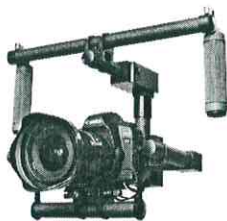

#### Quem viu este produto, viu também

Estabilizador Inteligente Gyro Movie Com 2 Eixos Para Câmera...

R\$ 3.966,73

Monopé Com Cabeça E Engate Rápido Wf Wt 1005

5 ofertas a partir de R\$ 88,90

Câmera Sony Alpha A6300 (lce-6300l) 16-50mm F/3.5-5.6 Oss Pr...