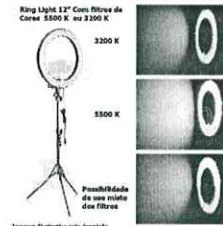

Iluminador RL 12 Led Ring Light Circular com Tripé 2M

3 ofertas a partir de R$ 789,99
10x de R$ 78,99 sem juros

(/produto/25857533?
DCSext.recom=RR_item_page.r1-
PersonalizedClickEV&nm_origem=rec
PersonalizedClickEV&nm_ranking_rec=

Grav Port

2 ofe R$ ' 10x d