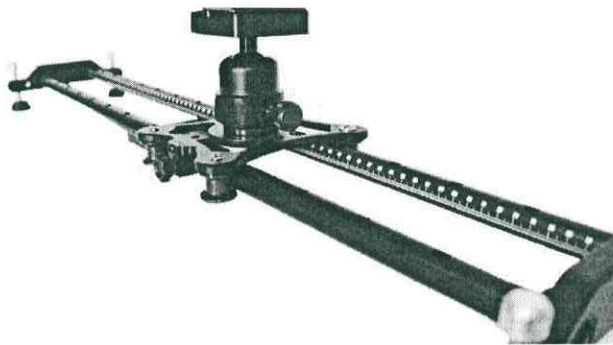

Assine o prime por R\$ 79,90 e compre com frete grátis ilimitado por 1 ano. Saiba mais

PRODUTOS POPULARES DA CATEGORIA

Kit Lentes Olho De Peixe Para Smartphone E Tablet Macro E Wide

🏠 > 📷 Câmeras e Filmadoras > 📷 Acessórios de Cine e Foto

# Slider MX de 80cm - Maxigrua

Código 652273600 | [Ver descrição completa](#) | [Maxigrua](#)

★★★★★ [Avaliar produto](#)

Vendido e entregue por **Emania**

por R\$ **545,99**

em 6x de R\$ 91,00 sem juros

[Mais formas de pagamento](#)