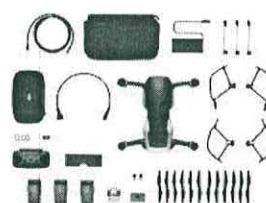

**R\$ 34,90**

Drone DJI Mavic Air Fly  
More Combo - Câ...

de R\$ 6.199,00 por

**R\$ 4.679,10** à vista

ou R\$ 5.199,00

12x de R\$ 433,25 sem juros

Mira Telescópica Lu  
Paintball Airsof...

por